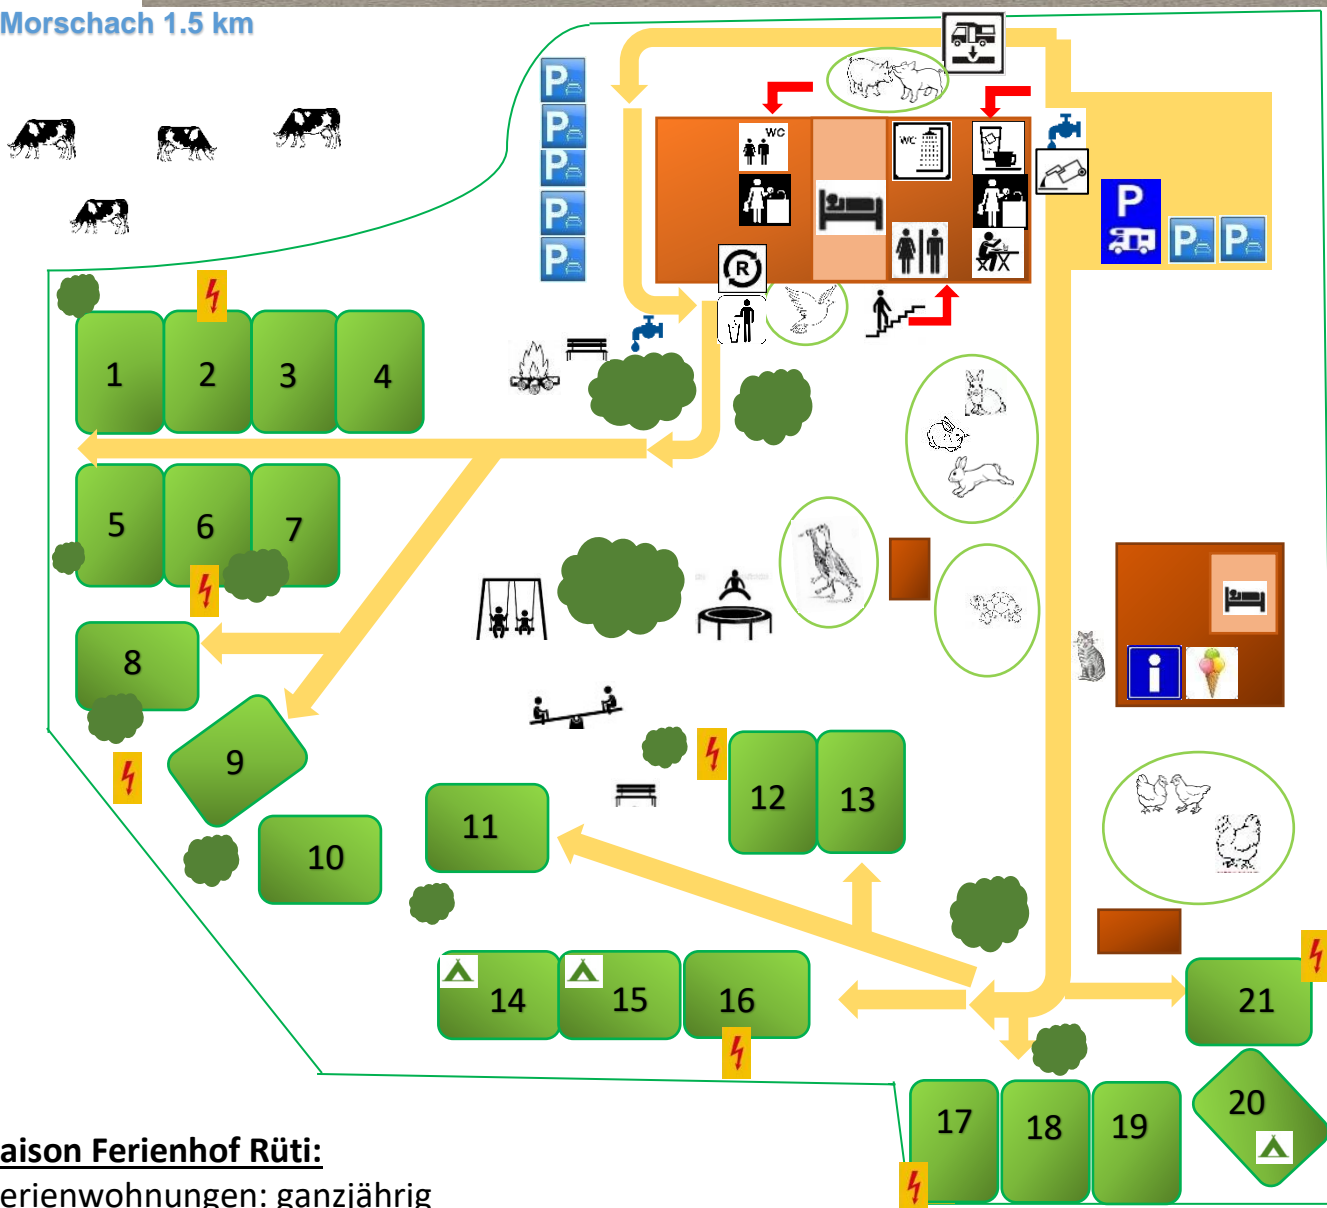

Ferienhof Rüti

Morschach 1.5 km

Luftseilbahnstation Stoos 200m

Beim Nachbarshof ist das Restaurant
Fyrabig-Beizli Nägelisgärtli
500 m / 8 Min. zu Fuss Offen: Di-Sa 17.00-22.00

Familie Richard und Irma Schuler, Rüti 4
6443 Morschach, Tel +41 041 820 53 09
www.ferienhof-rueti.ch
info@ferienhof-rueti.ch

Saison Ferienhof Rüti:

Ferienwohnungen: ganzjährig

Camping, Schlaf im Stroh & Familienzimmer: 28. April – 20. Oktober