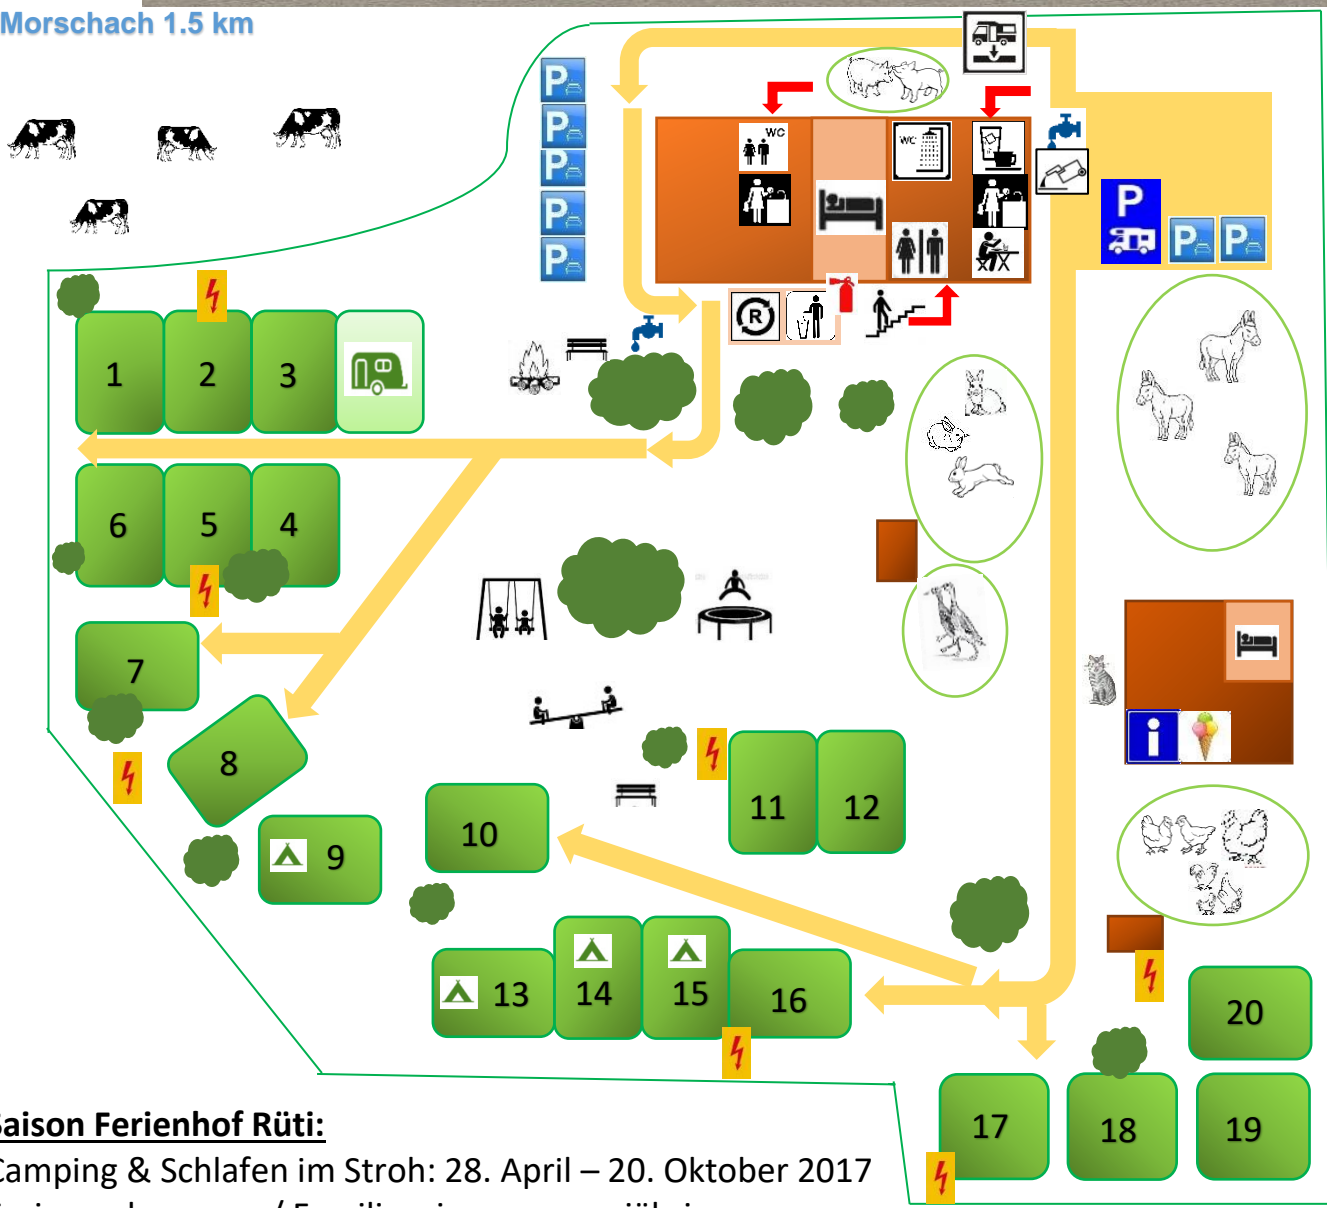

# Ferienhof Rüti

Morschach 1.5 km

Luftseilbahnstation Stoos 200m

Fyrabig-Beizli Nägelisgärtli  
500 m / 8 Min. zu Fuss Offen: Di-Sa 17.00-23.00

Familie Richard und Irma Schuler, Rüti 4  
6443 Morschach, Tel +41 041 820 53 09  
www.ferienhof-rueti.ch  
info@ferienhof-rueti.ch

## Saison Ferienhof Rüti:

Camping & Schlafen im Stroh: 28. April – 20. Oktober 2017  
Ferienwohnungen / Familienzimmer: ganzjährig